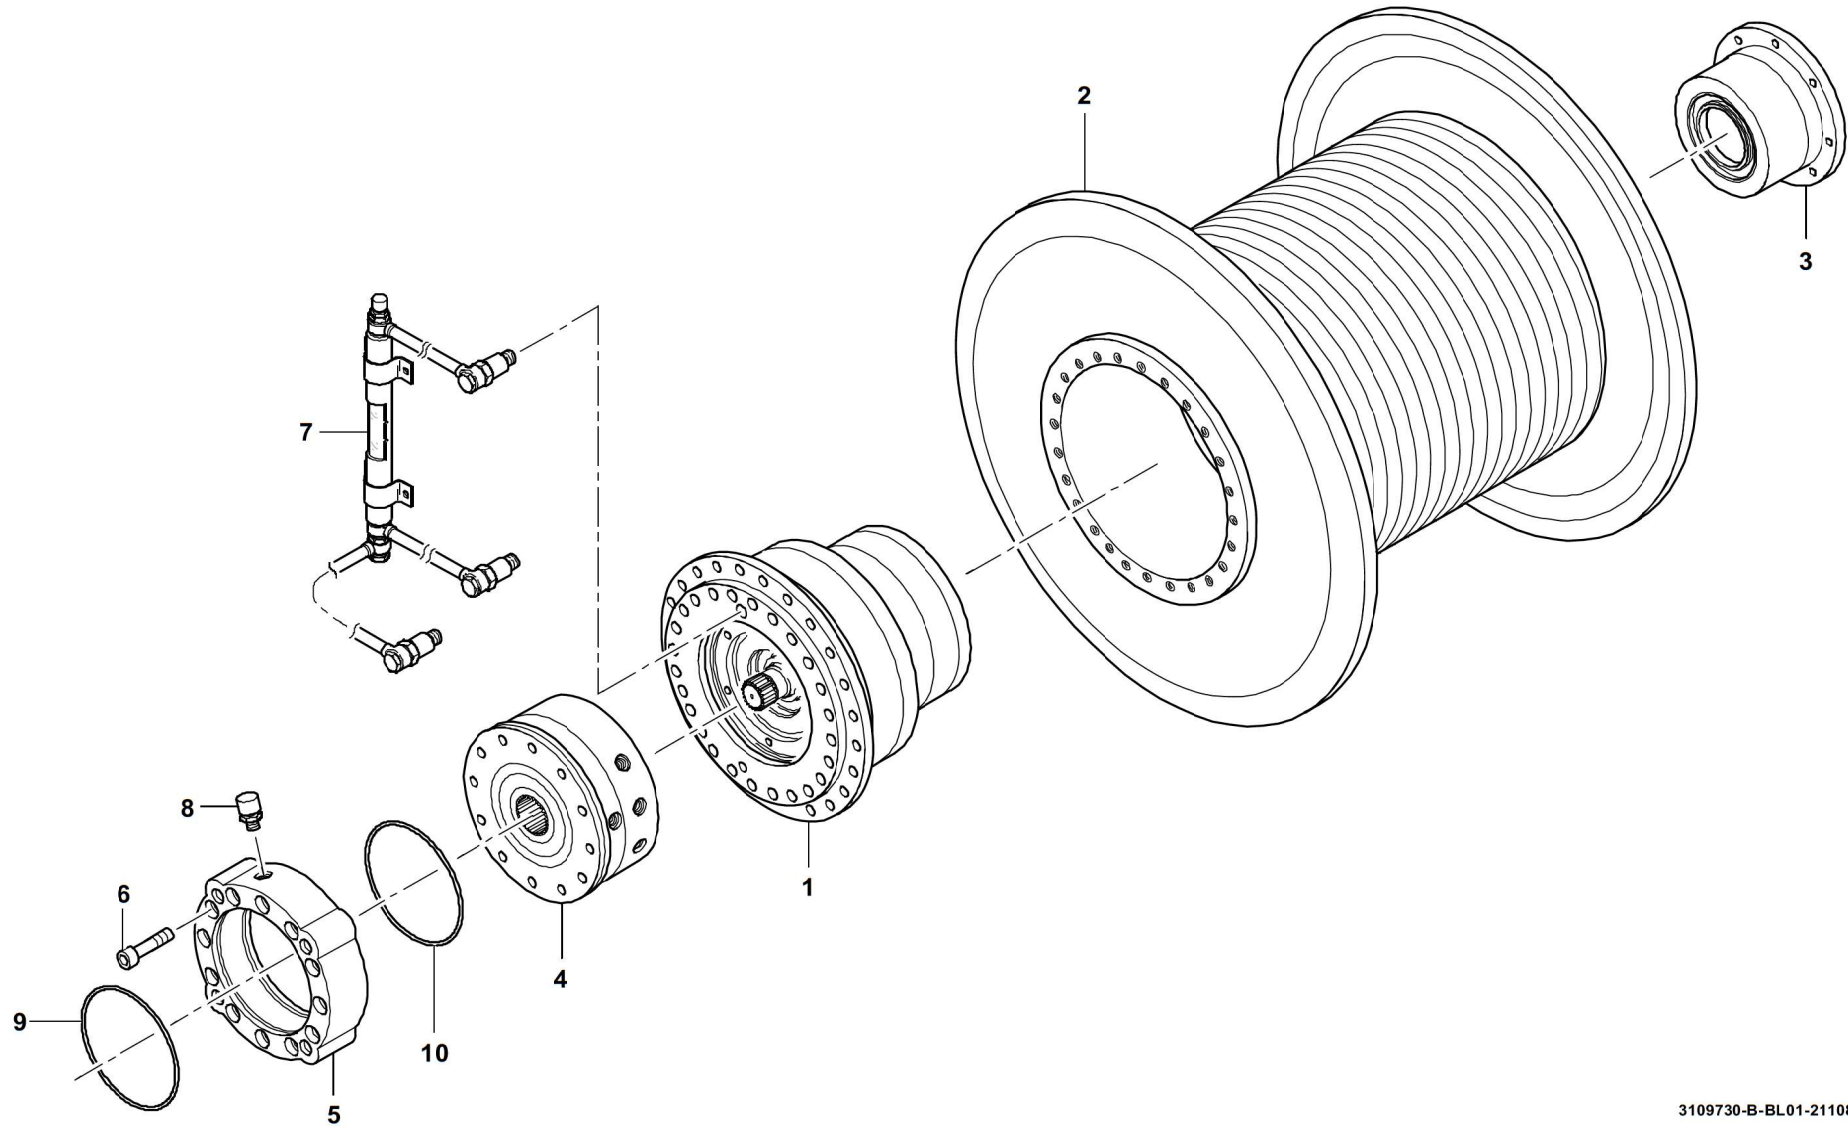

**GROVE**HUBWERK  
HOISTING GEARBILDTADEL  
PICTORIAL DISPLAYGMK 5220  
BE 770  
G 000

211.08

3109730-ETL B

1/1

3109730-B-BL01-21108-0000